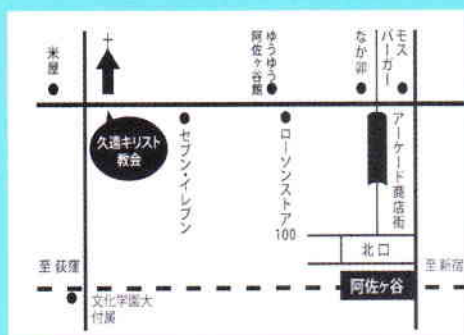

Migiwa Live

■日時 2019 **6/30** (SUN)
14:00～15:30 (開場13:30)

■場所 久遠キリスト教会
(東京都杉並区阿佐谷北2-25-8)

■入場 無料〈感謝自由献金受付〉

Migiwaさんprofile

クリスチャンの家庭に生まれ、幼少から教会に通い聖歌隊などで音楽に親しむ。アメリカで本場のゴスペルを聴き感銘を受け、翌年から音楽活動を開始。自身の不登校や引きこもりの経験を通し生み出された楽曲や透き通る歌声で神様の愛を伝え、多くの人に勇気と希望を与えている。