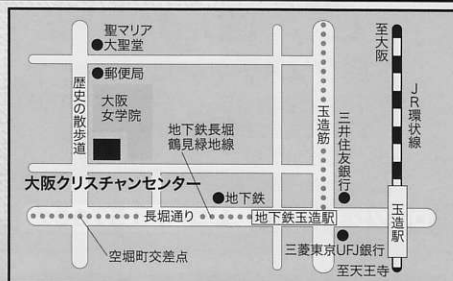

●ローソチケ

※インターネットでもご購入いただけます...ローチケ.com <http://l-tike.com>

仙台市シルバーセンター(2/10(金))

Lコード:23939 ☎0570-084-002

大阪クリスチャンセンター(2/25(土))

Lコード:57002 ☎0570-084-005

なかのZERO小ホール(3/23(金))

Lコード:78056 ☎0570-084-003

〒980-0013 仙台市青葉区花京院1-3-2 ☎022-215-3191
●JR仙台駅下車8分 ※駐車場30台

〒540-0004 大阪市中央区玉造2-26-47 ☎06-6762-7701
●JR環状線玉造駅下車徒歩10分 ●地下鉄玉造駅下車(出口)から徒歩5分

〒164-0001 中野区中野2-9-7 ☎03-5340-5000
●JRまたは東京メトロ東西線の中野駅南口から徒歩8分