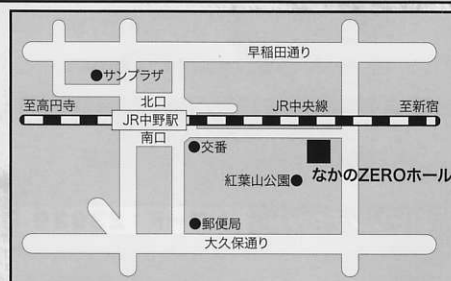

●ローソチケ

※インターネットでもご購入いただけます...ローチケ.com <http://l-tike.com>

仙台市シルバーセンター(2/10(金))

Lコード:23939 ☎0570-084-002

大阪クリスチャンセンター(2/25(土))

Lコード:57002 ☎0570-084-005

なかのZERO小ホール(3/23(金))

Lコード:78056 ☎0570-084-003

〒980-0013 仙台市青葉区花京院1-3-2 ☎022-215-3191
●JR仙台駅下車8分 ※駐車場30台

〒540-0004 大阪市中央区玉造2-26-47 ☎06-6762-7701
●JR環状線玉造駅下車徒歩10分 ●地下鉄玉造駅下車(出口)から徒歩5分

〒164-0001 中野区中野2-9-7 ☎03-5340-5000
●JRまたは東京メトロ東西線の中野駅南口から徒歩8分