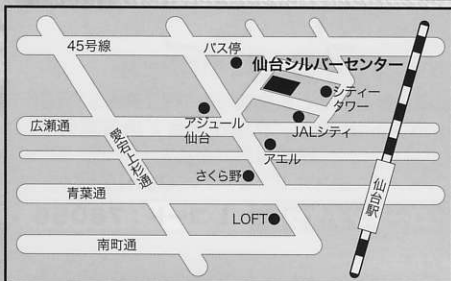

●ローソチケ

※インターネットでもご購入いただけます...ローチケ.com <http://l-tike.com>

仙台市シルバーセンター(2/10(金))

Lコード:23939 ☎0570-084-002

大阪クリスチャンセンター(2/25(土))

Lコード:57002 ☎0570-084-005

なかのZERO小ホール(3/23(金))

Lコード:78056 ☎0570-084-003

〒980-0013 仙台市青葉区花京院1-3-2 ☎022-215-3191
●JR仙台駅下車8分 ※駐車場30台

〒540-0004 大阪市中央区玉造2-26-47 ☎06-6762-7701
●JR環状線玉造駅下車徒歩10分 ●地下鉄玉造駅下車(出口)から徒歩5分

〒164-0001 中野区中野2-9-7 ☎03-5340-5000
●JRまたは東京メトロ東西線の中野駅南口から徒歩8分