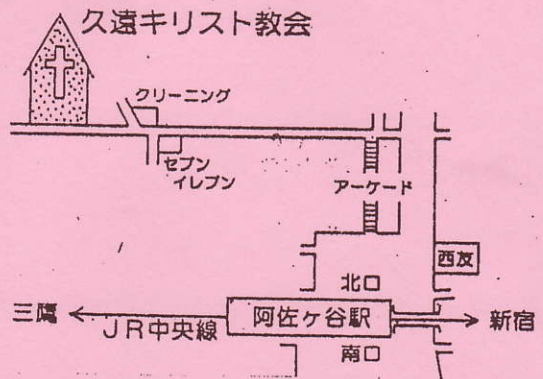

1660001 東京都杉並区阿佐谷北 2-25-8

Tel.03-3338-0600

Fax.03-3336-6007

JR阿佐ヶ谷駅より徒歩10分

土曜、休日は快速電車が止まりませんので
中央・総武各停電車をご利用下さい。

お車での来場はご遠慮ください。

後援 日本ハンドベル連盟