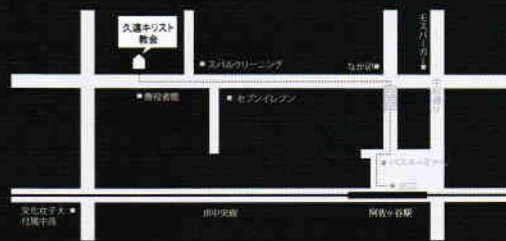

WAVE2

6月4日 18:30開場 19:00-21:00

場所 久遠キリスト教会

賛美 New Hope 賛美チーム

〒166-0001 東京都杉並区阿佐谷北2-25-8
TEL. 03-3338-0600 <http://www.kuon.or.jp/>

JR中央線 阿佐ヶ谷駅北口 徒歩8分

お問い合わせ

ラブ・ソナタ東京事務局 TEL. 03-3338-0600 FAX. 03-3336-6007
ラブ・ソナタ日本本部 TEL. 03-5937-3204 FAX. 03-5937-3205 E-MAIL. lovesonata2017@gmail.com

ラブ・ソナタ東京2017facebookにアクセス!