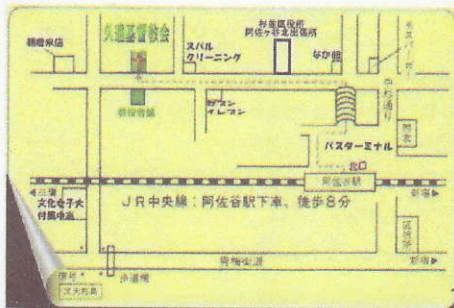

LYRE 20周年記念

NewCD 発売記念 **クリスマスコンサート**

フルメンバー

2013年12月1日(日)

開場 PM.5:30 開演 PM.6:00

場所：久遠基督教会 チャペル

(先着 200名様限定)

前売 3,000円(税込) 当日 3,500円(税込)

クリスマスプレゼント

全員に NewCD

「めぐみのしずく-今、生きていること」贈呈!!

* 但し前売券が売り切れた場合は、当日券はございません。

久遠基督教会

〒160-0011

杉並区阿佐ヶ谷北

2-25-8