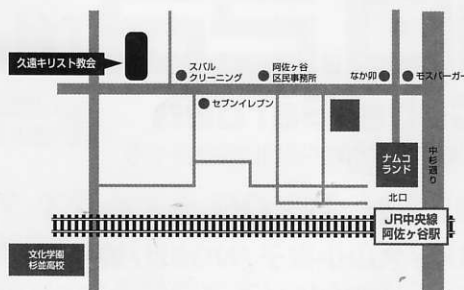

北海道札幌市中央区北2条東3-2-5
TEL 011-210-9500
www.cube-garden.com

東京会場

久遠キリスト教会

東京都杉並区阿佐谷北2-25-8
TEL 03-3338-0600
www.kuon.or.jp

いつか歌ってみたいかった

手ぶらで気軽に♪無料ゴスペル体験♪

- 11/23(祝日・金) 受付13:30 開始14:00(約90分間)
- 新宿村スタジオ S22スタジオ
東京都新宿区北新宿2丁目19-1
丸ノ内線「西新宿駅」徒歩5分♪ 大江戸線「中野坂上駅」徒歩5分♪
- 参加条件:どなたでも可(経験・年齢問わず)
- お申し込み: DGL@deut.jp
※お名前とご連絡先をお知らせください。