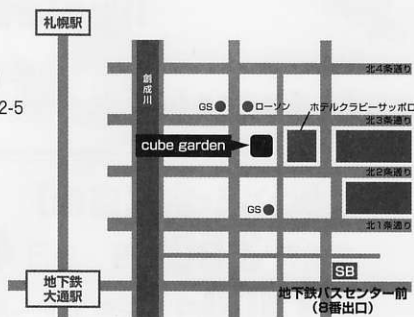

札幌会場

Cube Garden

北海道札幌市中央区北2条東3-2-5
TEL 011-210-9500
www.cube-garden.com

東京会場

久遠キリスト教会

東京都杉並区阿佐谷北2-25-8
TEL 03-3338-0600
www.kuon.or.jp